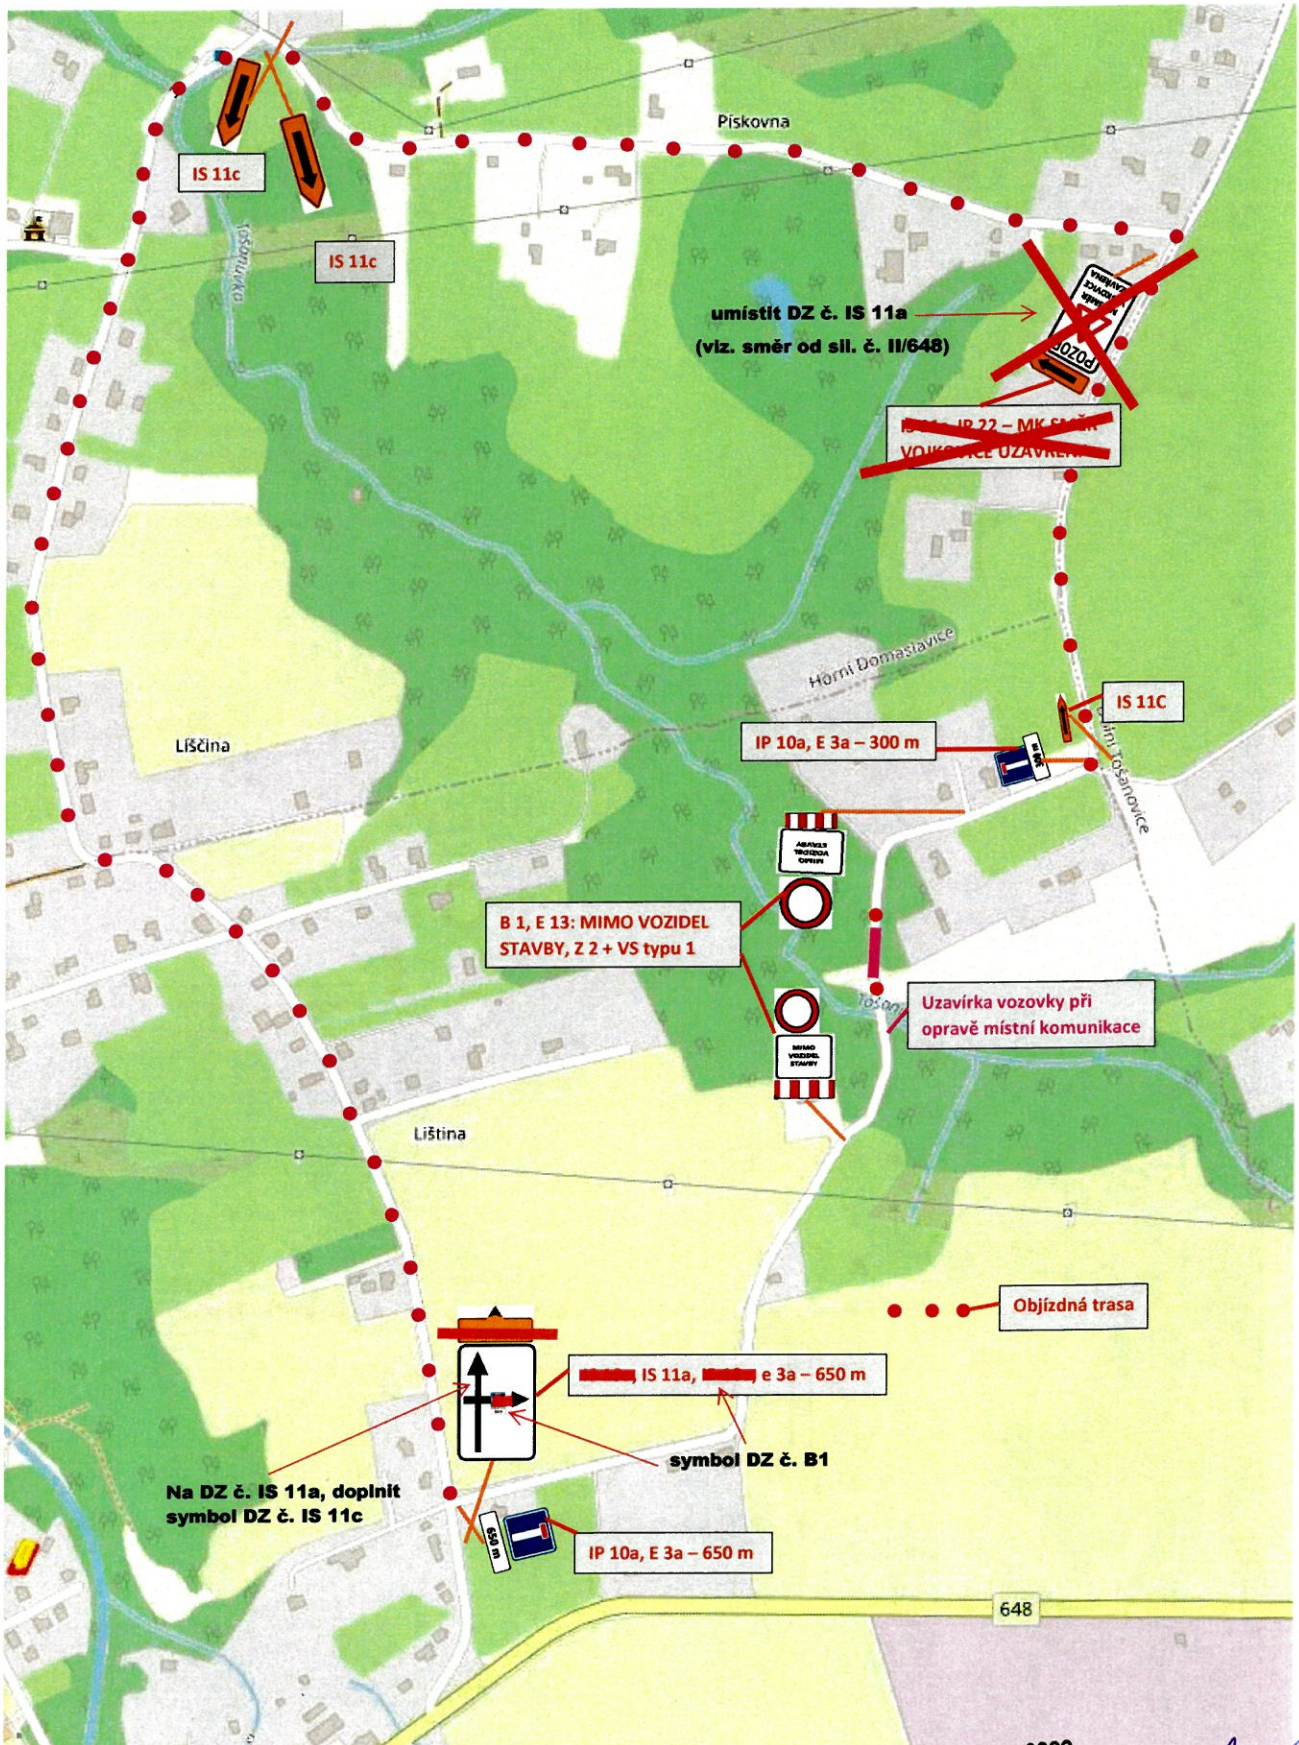

Oprava a zpevnění krajnice MK II. tř. č. 5b v obci Vojkovice, v termínu ~~od 3.10.2022 do 7.10.2022~~ říjen 2022

Příloha je nedílnou součástí vydaného písemného vyjádření Policie ČR.

Příloha k č.j.: KRPT-206191-2/ČJ-2022-070206

V potřebném počtu a v souladu s TP 66 umístit DZ č. A 15 „Práce na silnici“!

03-10-2022
MAGISTRÁT
města Frýdku-Místku
5.1
k č.j. MUMM 155303/2022